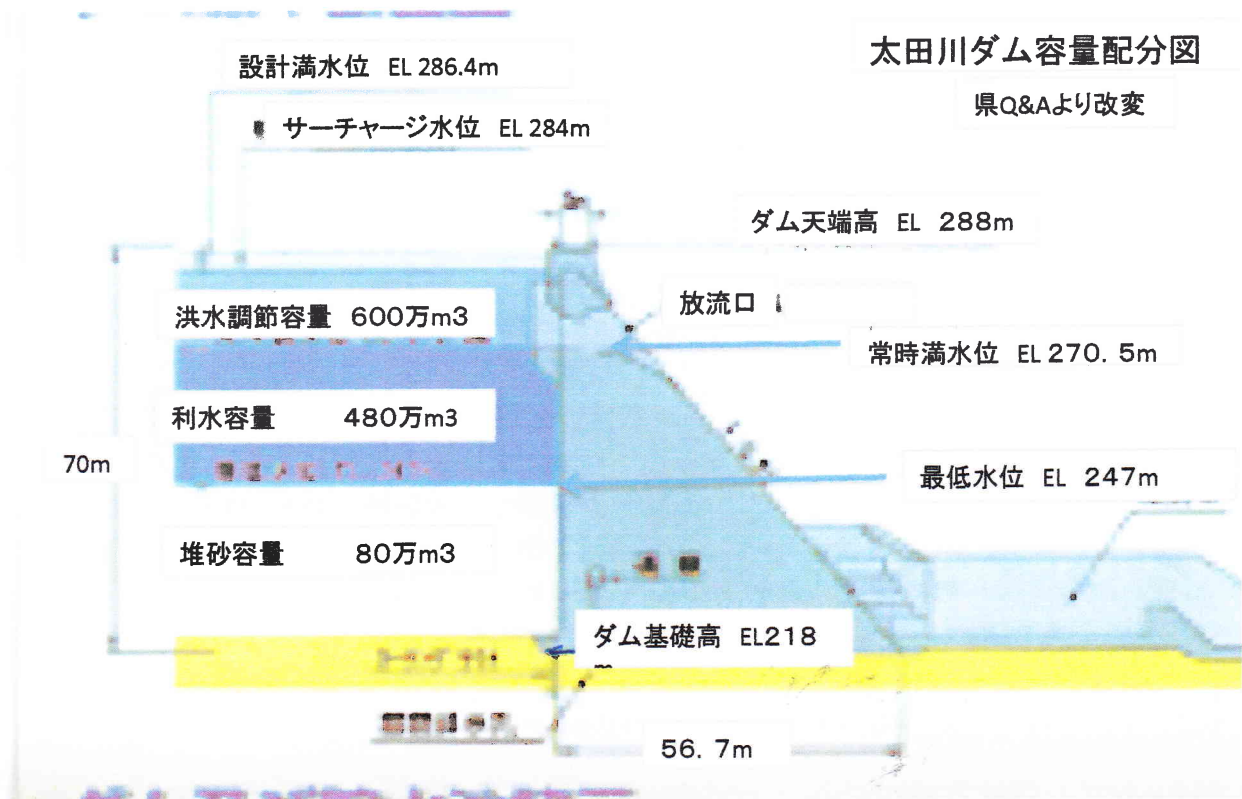

太田川ダム 取水設備

県Q&A より改変

太田川ダム容量配分図

県Q&Aより改変